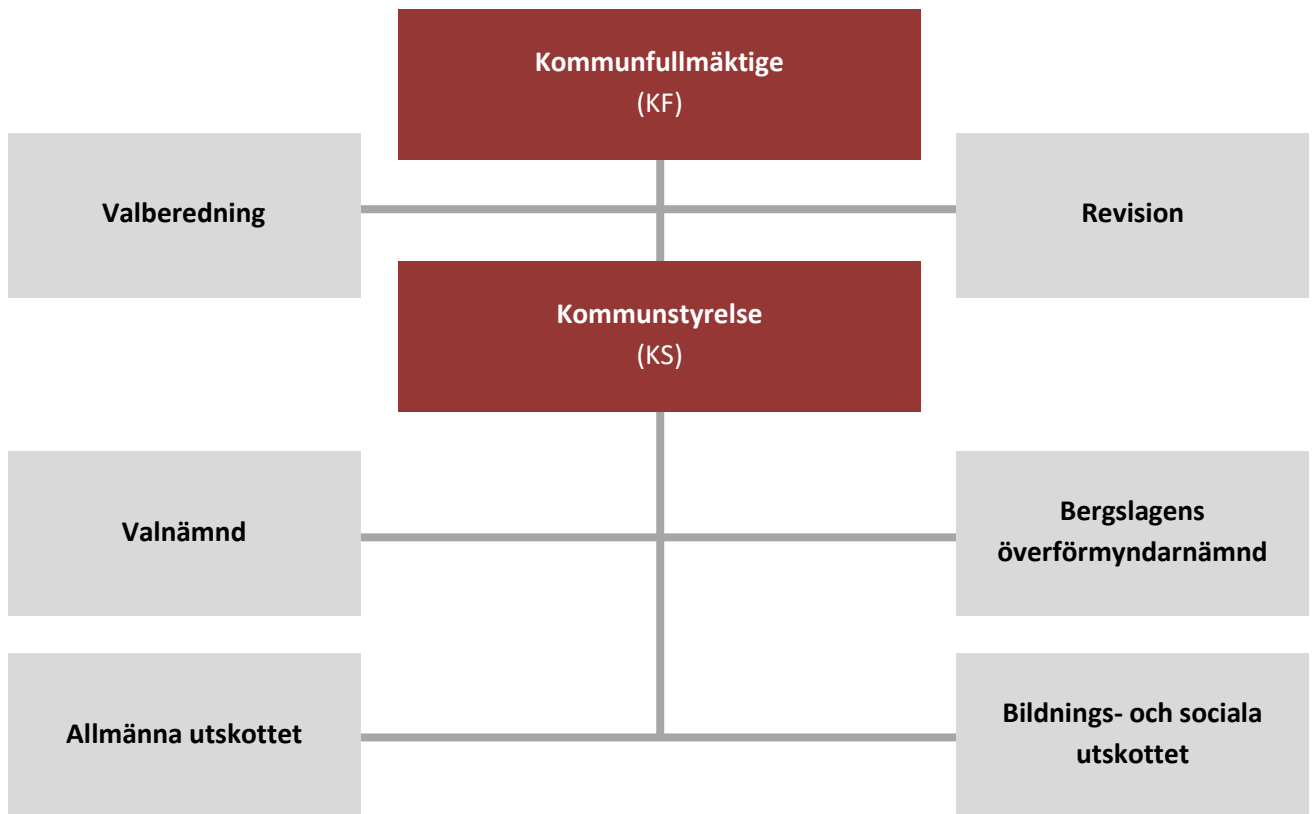

# LJUSNARSBERGS KOMMUN - ÖVERGRIPANDE ORGANISATION

**Kommunala bolag och stiftelser**

- Stiftelsen Gillersklack AB
- Ljusnarsbergs kommunlager I likv.

**Kommunal- förbund**

- Samhällsbyggnadsförbundet Bergslagen
- SOFINT