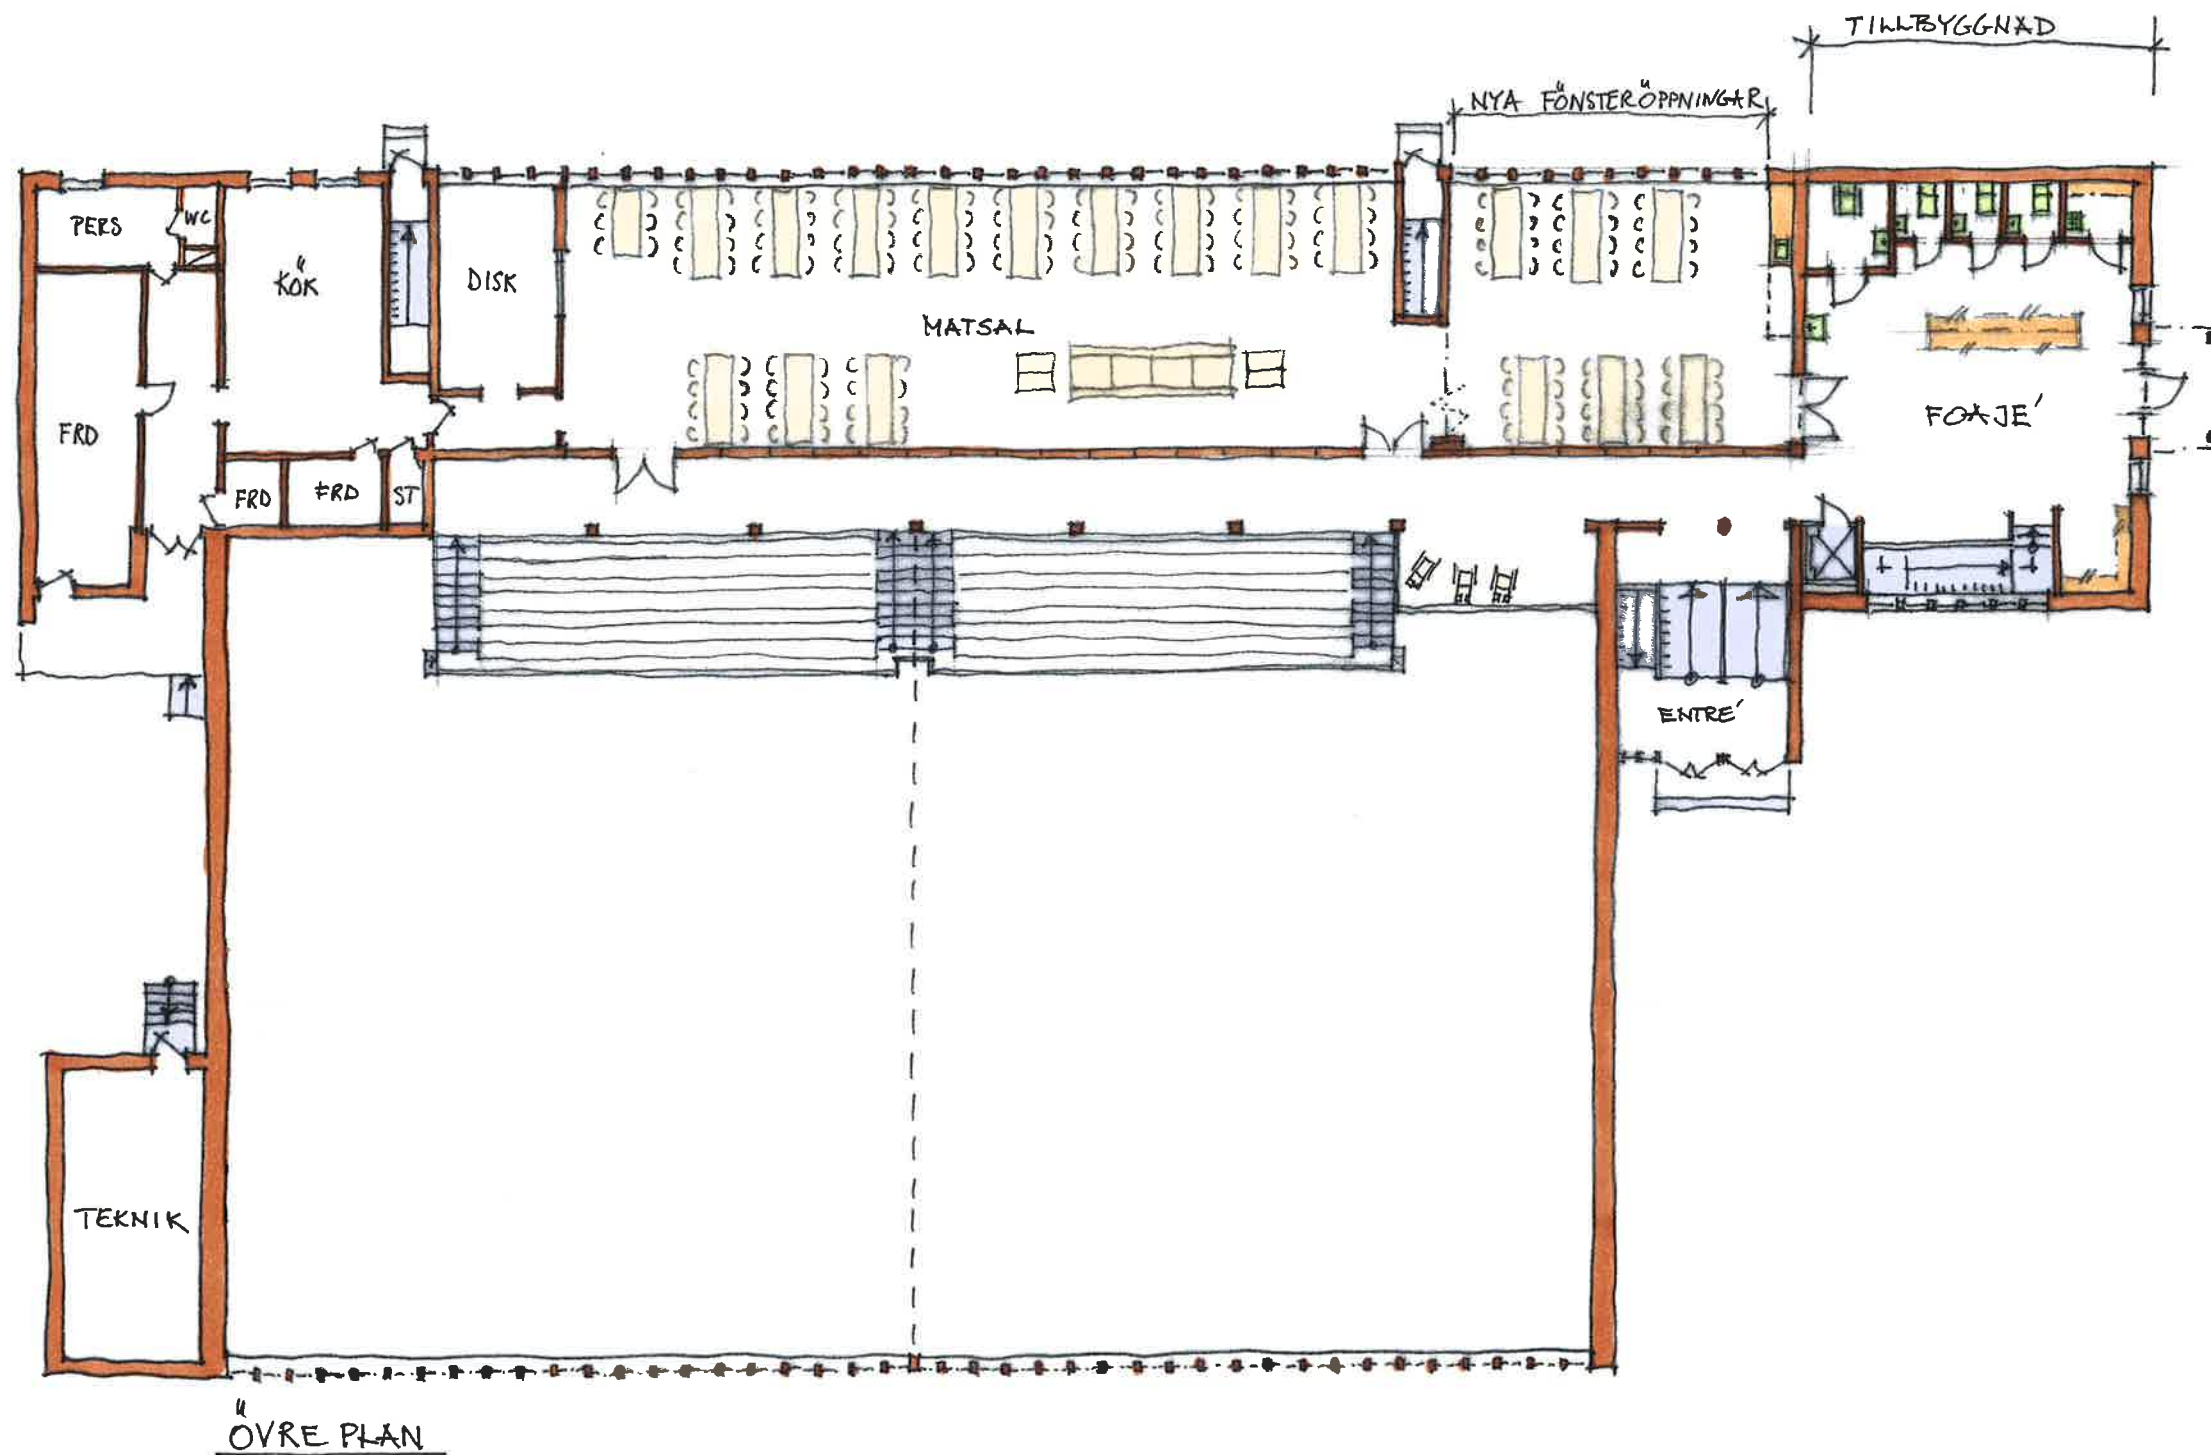

BOTTENPLAN

LJUSNARSHALLEN, KÖPPARBERG

SKISSFÖRSLAG A (4 OMKL)

BOTTENPLAN

2017-09-28 TE

0 1 2 3 4 5 M SKALA 1:200

432227

LJUSNARSHALLEN, KOPPARBERG

SKISSTÖRSLAG A

ÖVRE PLAN

2017-09-28 FE

0 1 2 3 4 5M SKALA 1:200

432227