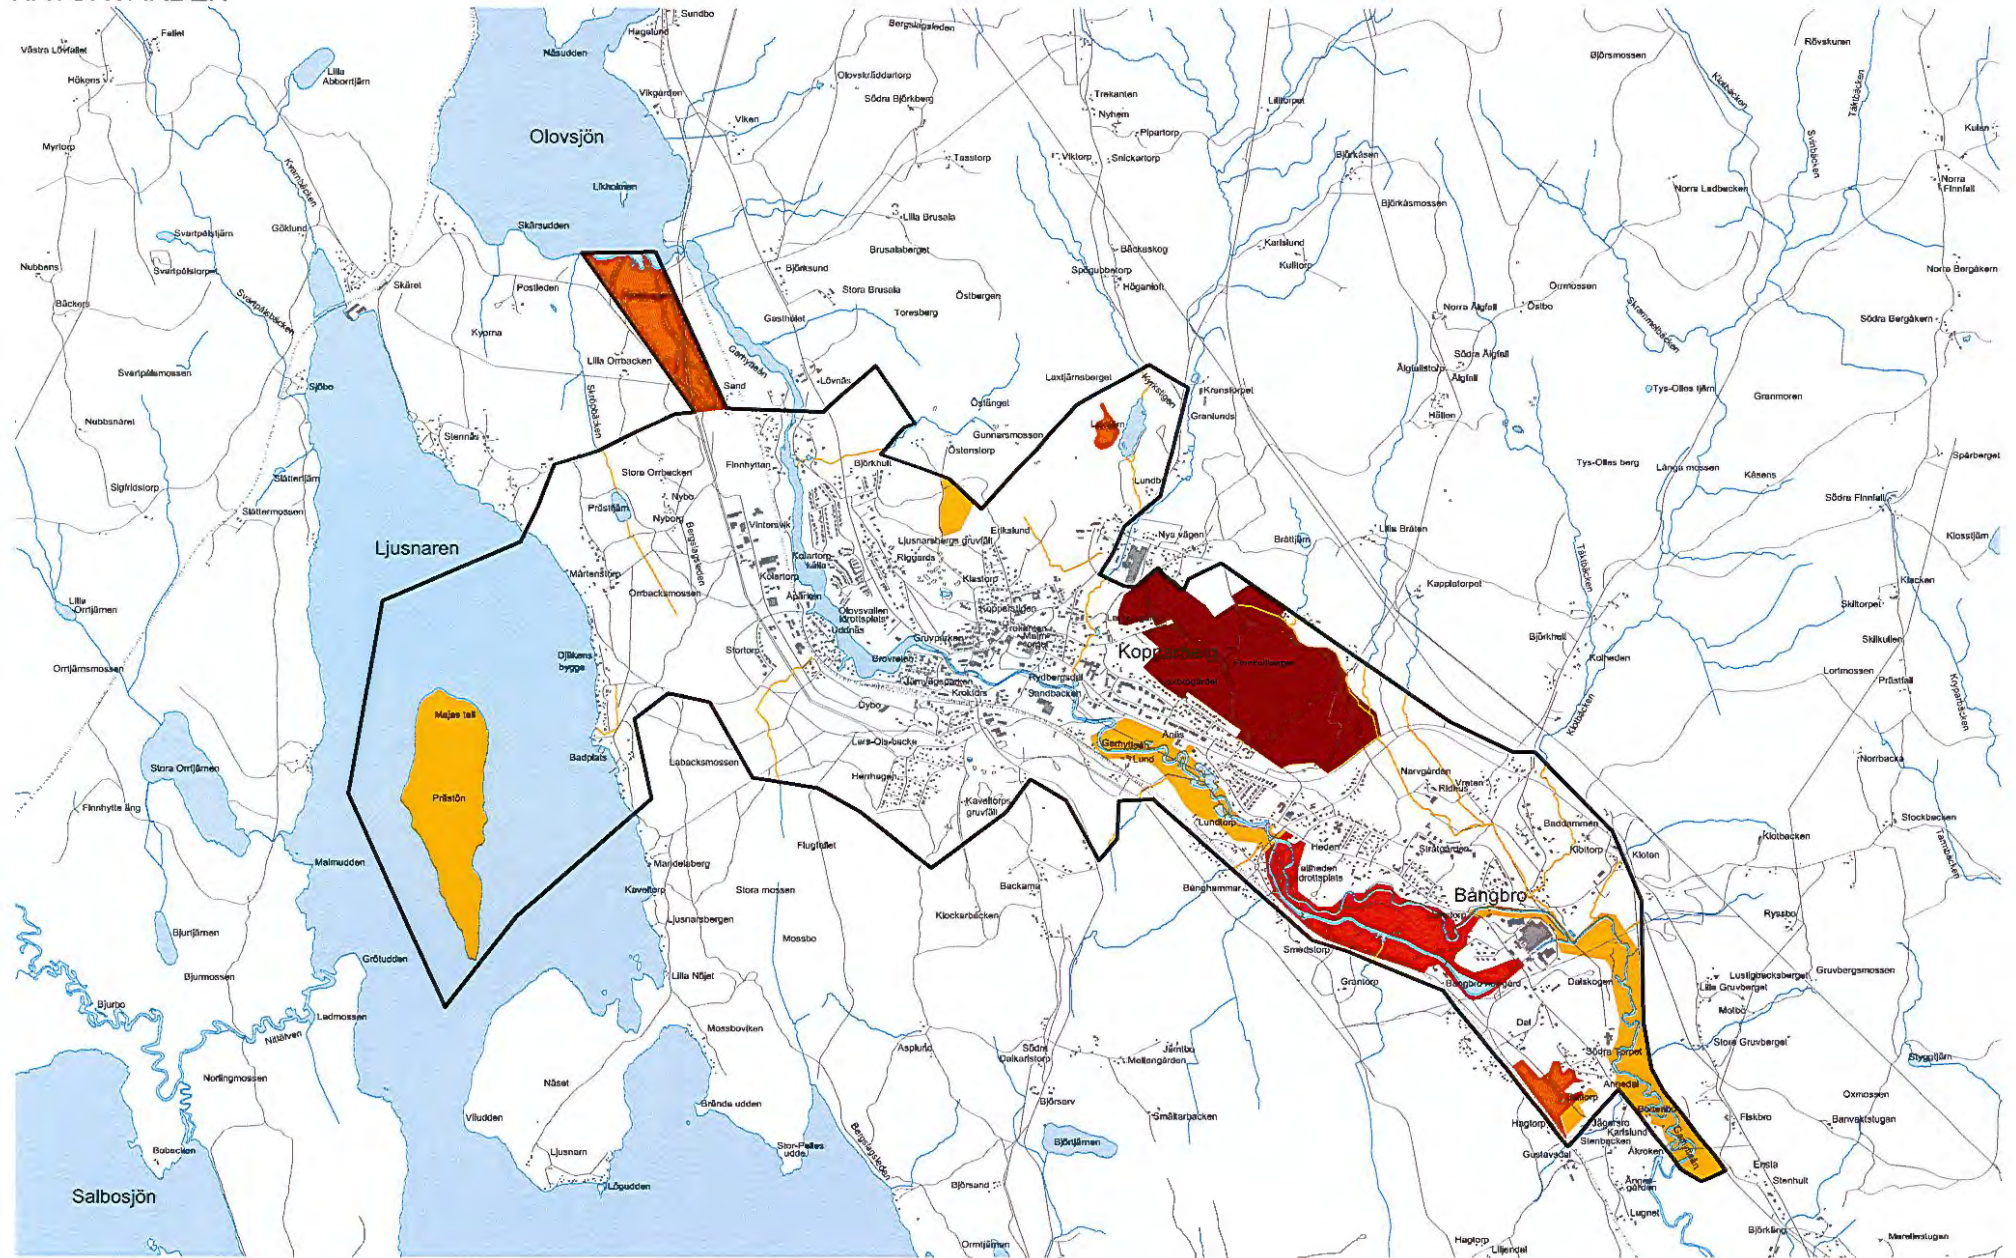

KULTURVÄRDEN

TECKENFÖRKLARING

- Grönplanens geografiska avgränsning
- Fornlämning linje
- Riksintresse kulturmiljövården
- Fornlämning yta
- Fornlämning punkt
- Byggnadsminne
- Kyrkligt kulturminne
- Övrig kulturförämling
- Allé

NORR

AVGRÄNSNING

TECKENFÖRLÄRING

▭ Grönplanens geografiska avgränsning

NORR

HELHETSVÄRDEN

TECKENFÖRKLARING

- Grönplanens geografiska avgränsning
- Område med helhetsvärde

NORR

NATURVÄRDEN

TECKENFÖRKLARING

- Grönplanens geografiska avgränsning
- Naturvärdesklass 1
- Naturvärdesklass 3
- Naturvärdesklass 4
- Naturvärdesklass 2

NORR

ÖVERGRIPANDE KULTURVÄRDEN

TECKENFÖRKLARING

- | | | |
|-------------------------------------|-------------------|--------------------------------|
| Grönplanens geografiska avgränsning | Fornlämning linje | Kyrkligt kulturmärke |
| Riksintresse kulturmiljövärden | Fornlämning yta | Värdefullt vattenområde kultur |
| Fornlämning punkt | Byggnadsminne | |

NORR

ÖVERGRIPANDE NATURVÄRDEN

TECKENFÖRKLARING

- Grönplanens geografiska avgränsning
- Länsstyrelsens naturvårdsprogram
- Naturreservat
- Nyckelbiotop

NORR

ÖVERGRIPANDE REKREATIONSVÄRDEN

TECKENFÖRKLARING

- Grönplanens geografiska avgränsning
- Cykelled
- Lekplats
- Park
- Riksintresse rörliga friluftslivet
- Kanotled
- Badplats
- Vandringsled