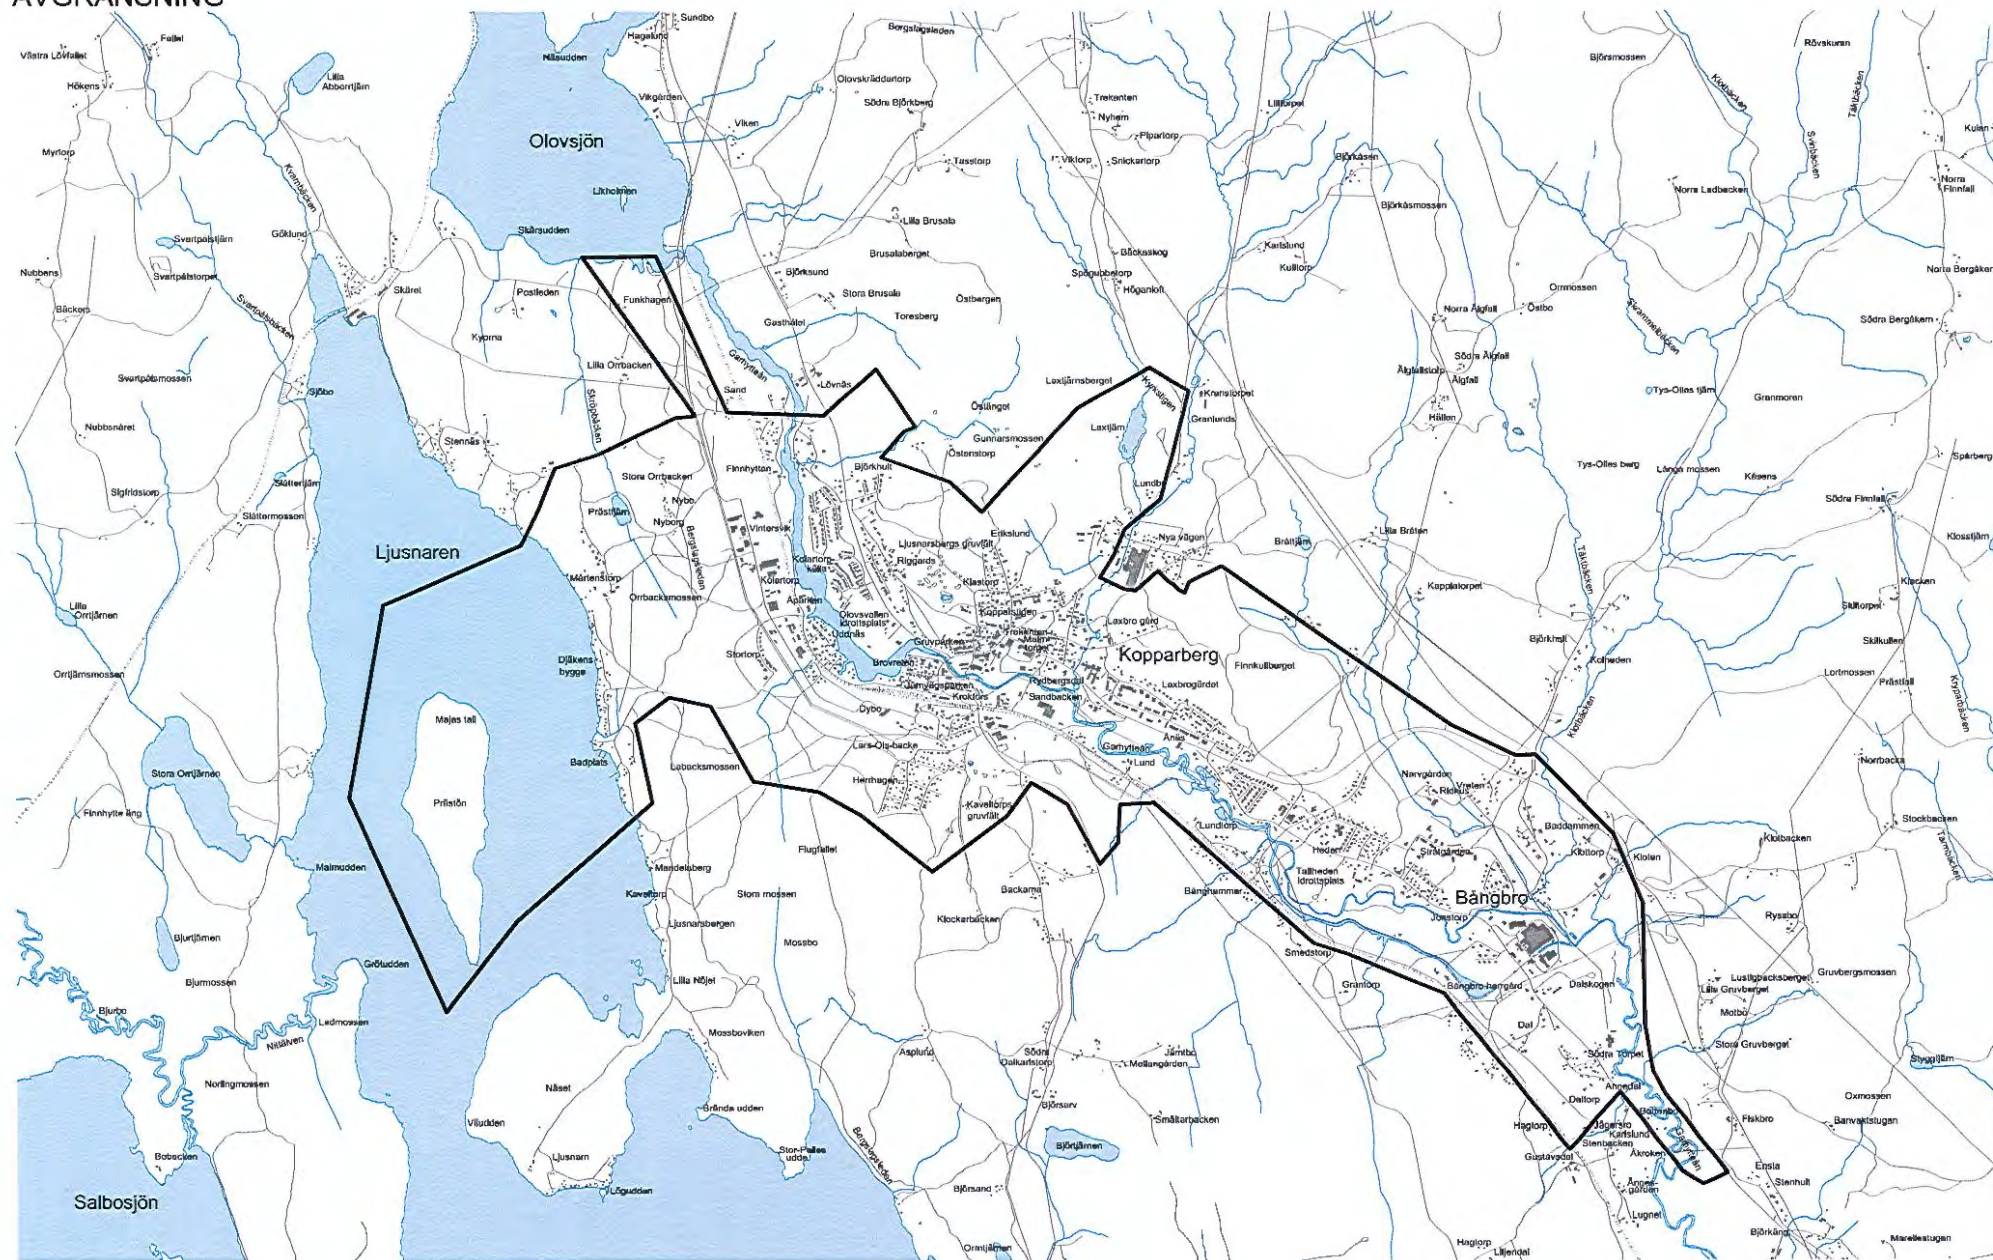

KULTURVÄRDEN

TECKENFÖRKLARING

- Grönplanens geografiska avgränsning
- Fornlämning linje
- Riksintresse kulturmiljövården
- Fornlämning yta
- Fornlämning punkt
- Byggnadsminne
- Kyrkligt kulturminne
- Övrig kulturförämling
- Allé

NORR

AVGRÄNSNING

TECKENFÖRLÄRING

▭ Grönplanens geografiska avgränsning

NORR

HELHETSVÄRDEN

TECKENFÖRKLARING

- Grönplanens geografiska avgränsning
- Område med helhetsvärde

NORR

NATURVÄRDEN

TECKENFÖRKLARING

- Grönplanens geografiska avgränsning
- Naturvärdesklass 1
- Naturvärdesklass 3
- Naturvärdesklass 4
- Naturvärdesklass 2

NORR

ÖVERGRIPANDE KULTURVÄRDEN

TECKENFÖRKLARING

- | | | |
|-------------------------------------|-------------------|--------------------------------|
| Grönplanens geografiska avgränsning | Fornlämning linje | Kyrkligt kulturmärke |
| Riksintresse kulturmiljövärden | Fornlämning yta | Värdefullt vattenområde kultur |
| Fornlämning punkt | Byggnadsminne | |

NORR

ÖVERGRIPANDE NATURVÄRDEN

TECKENFÖRKLARING

- Grönplanens geografiska avgränsning
- Länsstyrelsens naturvårdsprogram
- Naturreservat
- Nyckelbiotop

NORR

ÖVERGRIPANDE REKREATIONSVÄRDEN

TECKENFÖRKLARING

- Grönplanens geografiska avgränsning
- Cykelled
- Lekplats
- Park
- Riksintresse rörliga friluftslivet
- Kanotled
- Badplats
- Vandringsled