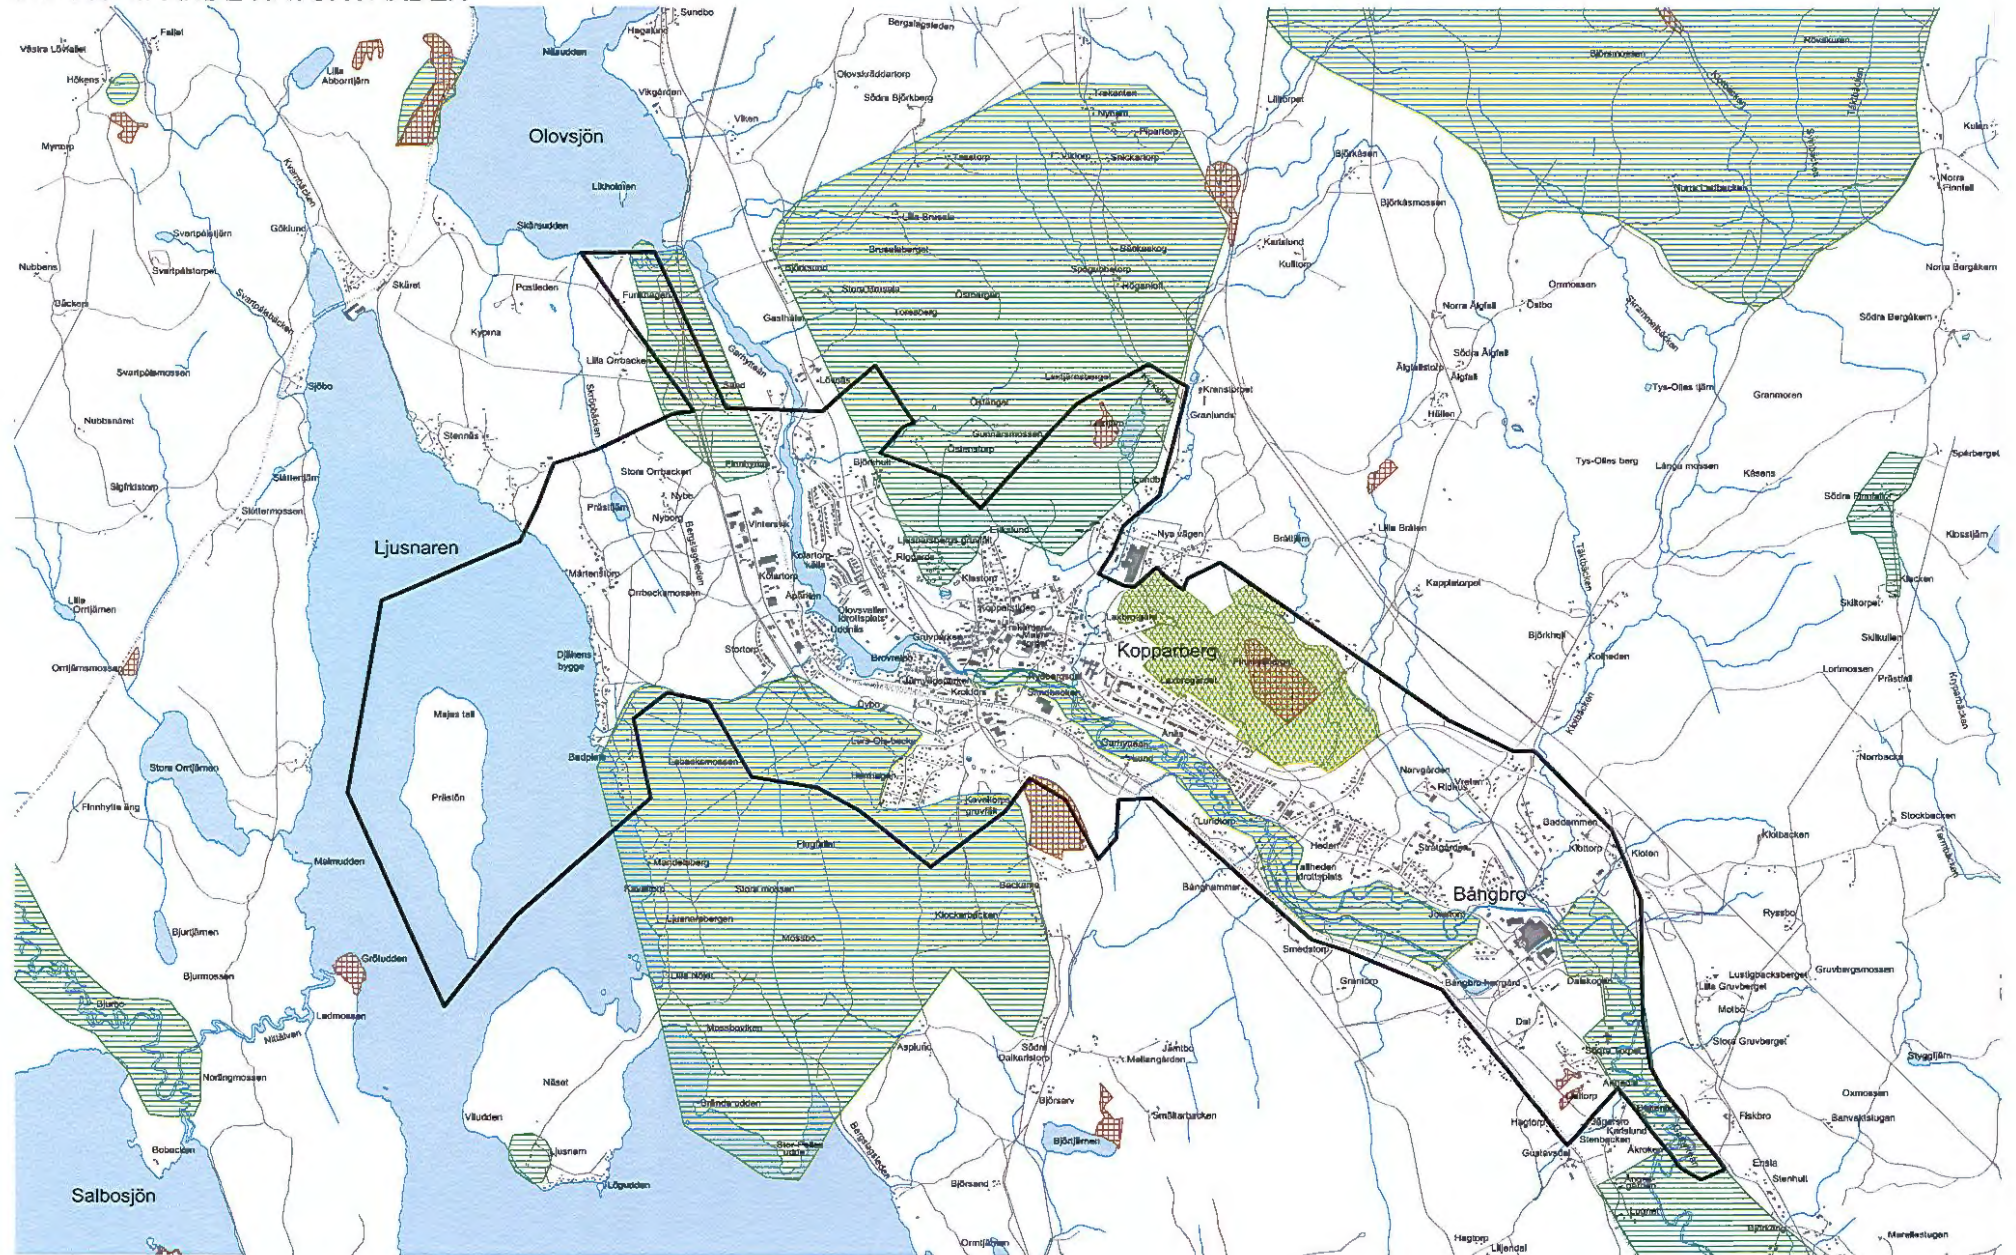

KULTURVÄRDEN

TECKENFÖRKLARING

- Grönplanens geografiska avgränsning
- Fornlämning linje
- Riksintresse kulturmiljövården
- Fornlämning yta
- Fornlämning punkt
- Byggnadsminne
- Kyrkligt kulturminne
- Övrig kulturförämling
- Allé

NORR

AVGRÄNSNING

TECKENFÖRLÄRING

▭ Grönplanens geografiska avgränsning

NORR

HELHETSVÄRDEN

TECKENFÖRKLARING

- Grönplanens geografiska avgränsning
- Område med helhetsvärde

NORR

NATURVÄRDEN

TECKENFÖRKLARING

- Grönplanens geografiska avgränsning
- Naturvärdesklass 1
- Naturvärdesklass 3
- Naturvärdesklass 4
- Naturvärdesklass 2

NORR

ÖVERGRIPANDE KULTURVÄRDEN

TECKENFÖRKLARING

- | | | |
|-------------------------------------|-------------------|--------------------------------|
| Grönplanens geografiska avgränsning | Fornlämning linje | Kyrkligt kulturmärke |
| Riksintresse kulturmiljövärden | Fornlämning yta | Värdefullt vattenområde kultur |
| Fornlämning punkt | Byggnadsminne | |

NORR

ÖVERGRIPANDE NATURVÄRDEN

TECKENFÖRKLARING

- Grönplanens geografiska avgränsning
- Länsstyrelsens naturvårdsprogram
- Naturreservat
- Nyckelbiotop

NORR

ÖVERGRIPANDE REKREATIONSVÄRDEN

TECKENFÖRKLARING

- Grönplanens geografiska avgränsning
- Cykelled
- Lekplats
- Park
- Riksintresse rörliga friluftslivet
- Kanotled
- Badplats
- Vandringsled