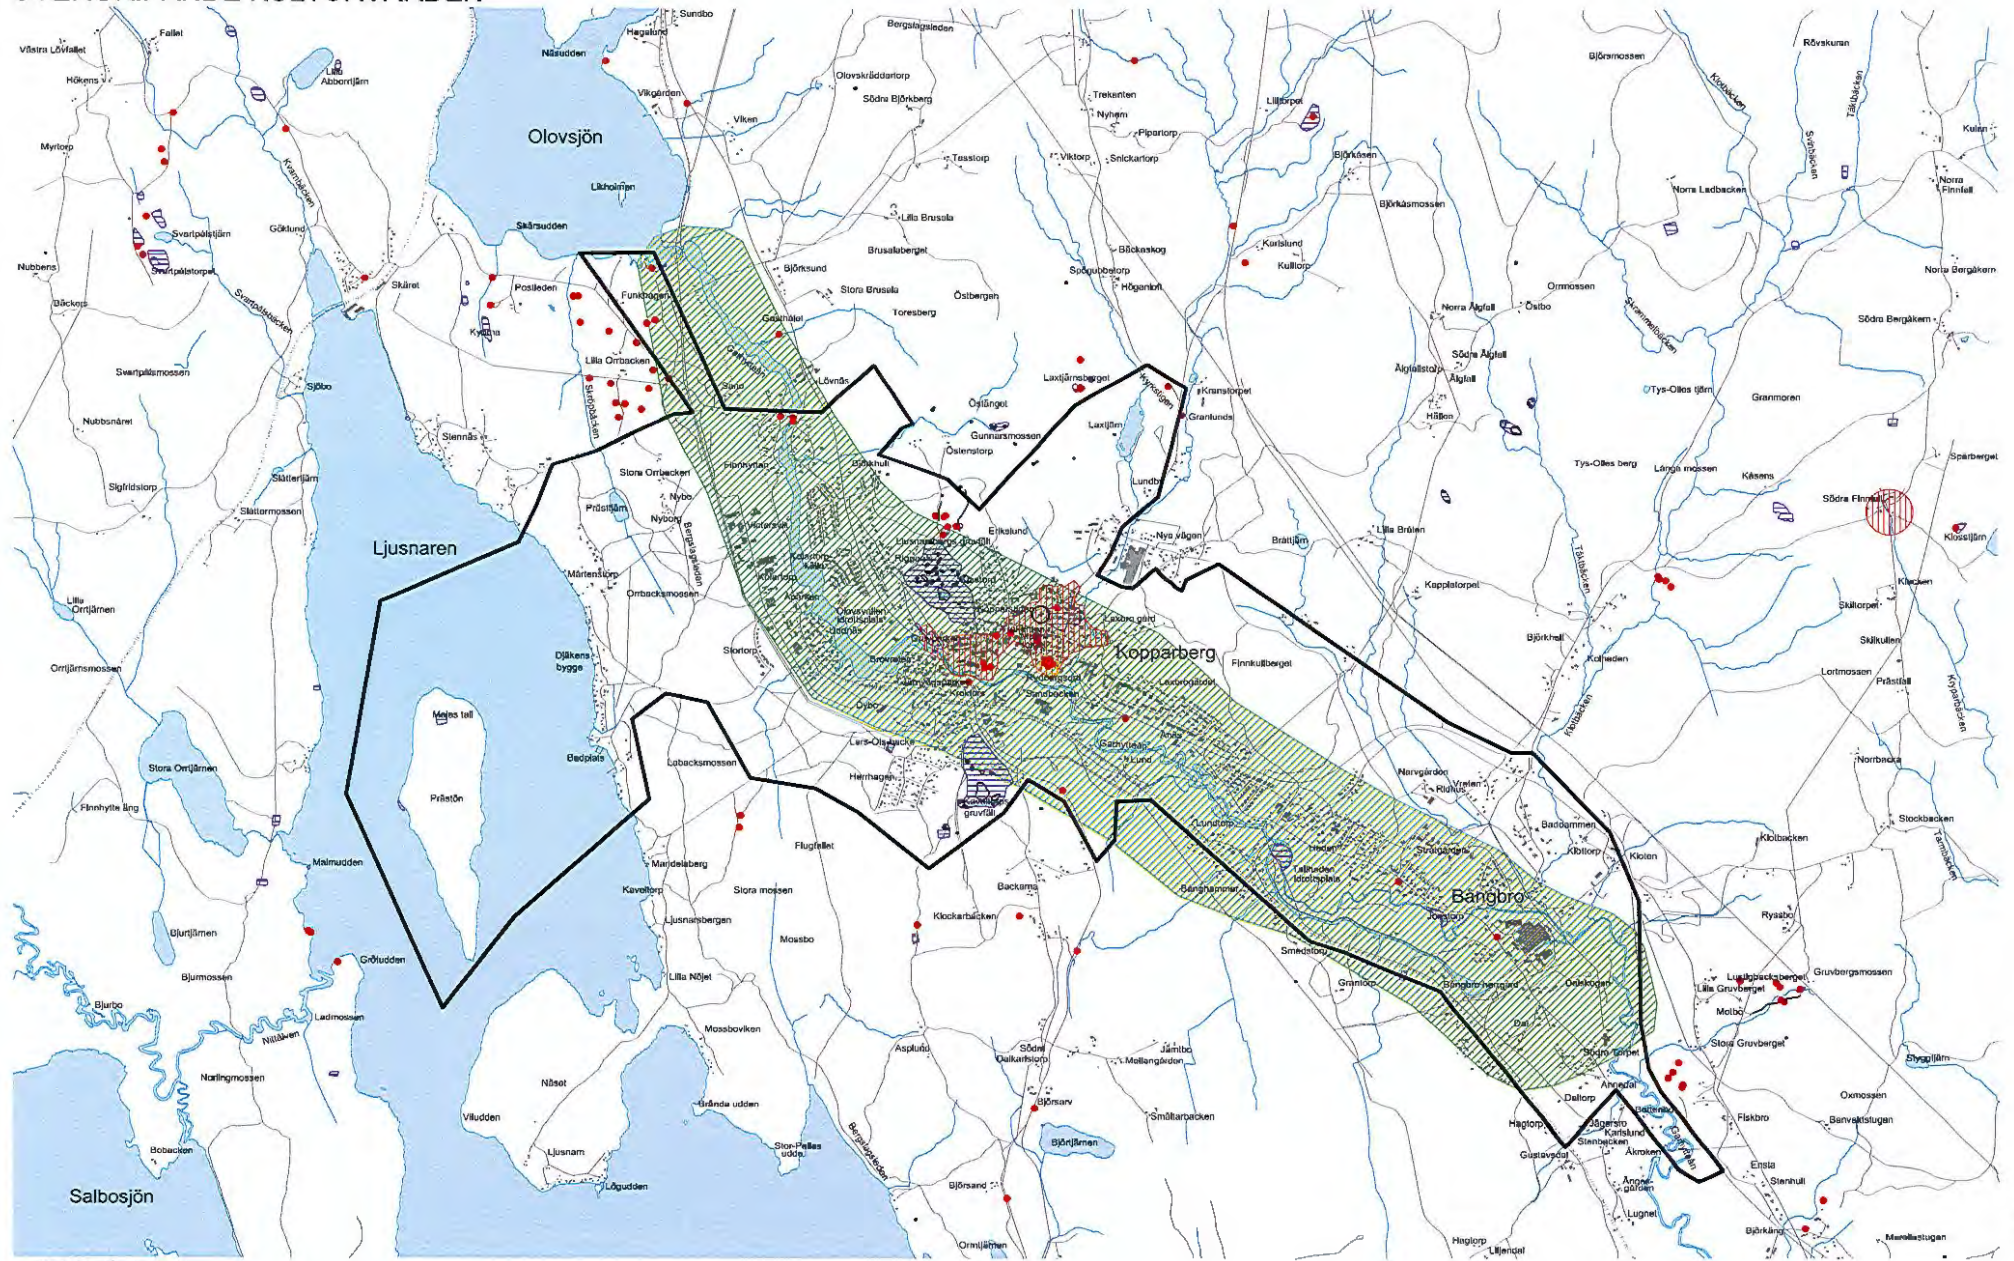

KULTURVÄRDEN

TECKENFÖRKLARING

- Grönplanens geografiska avgränsning
- Fornlämning linje
- Riksintresse kulturmiljövården
- Fornlämning yta
- Fornlämning punkt
- Byggnadsminne
- Kyrkligt kulturminne
- Övrig kulturförämling
- Allé

NORR

AVGRÄNSNING

TECKENFÖRLÄRING

▭ Grönplanens geografiska avgränsning

NORR

HELHETSVÄRDEN

TECKENFÖRKLARING

- Grönplanens geografiska avgränsning
- Område med helhetsvärde

NORR

NATURVÄRDEN

TECKENFÖRKLARING

- Grönplanens geografiska avgränsning
- Naturvärdesklass 1
- Naturvärdesklass 3
- Naturvärdesklass 4
- Naturvärdesklass 2

NORR

ÖVERGRIPANDE KULTURVÄRDEN

TECKENFÖRKLARING

- | | | |
|-------------------------------------|-------------------|--------------------------------|
| Grönplanens geografiska avgränsning | Fornlämning linje | Kyrkligt kulturmärke |
| Riksintresse kulturmiljövärden | Fornlämning yta | Värdefullt vattenområde kultur |
| Fornlämning punkt | Byggnadsminne | |

NORR

ÖVERGRIPANDE NATURVÄRDEN

TECKENFÖRKLARING

- Grönplanens geografiska avgränsning
- Länsstyrelsens naturvårdsprogram
- Naturreservat
- Nyckelbiotop

NORR

ÖVERGRIPANDE REKREATIONSVÄRDEN

TECKENFÖRKLARING

- Grönplanens geografiska avgränsning
- Cykelled
- Lekplats
- Park
- Riksintresse rörliga friluftslivet
- Kanotled
- Badplats
- Vandringsled