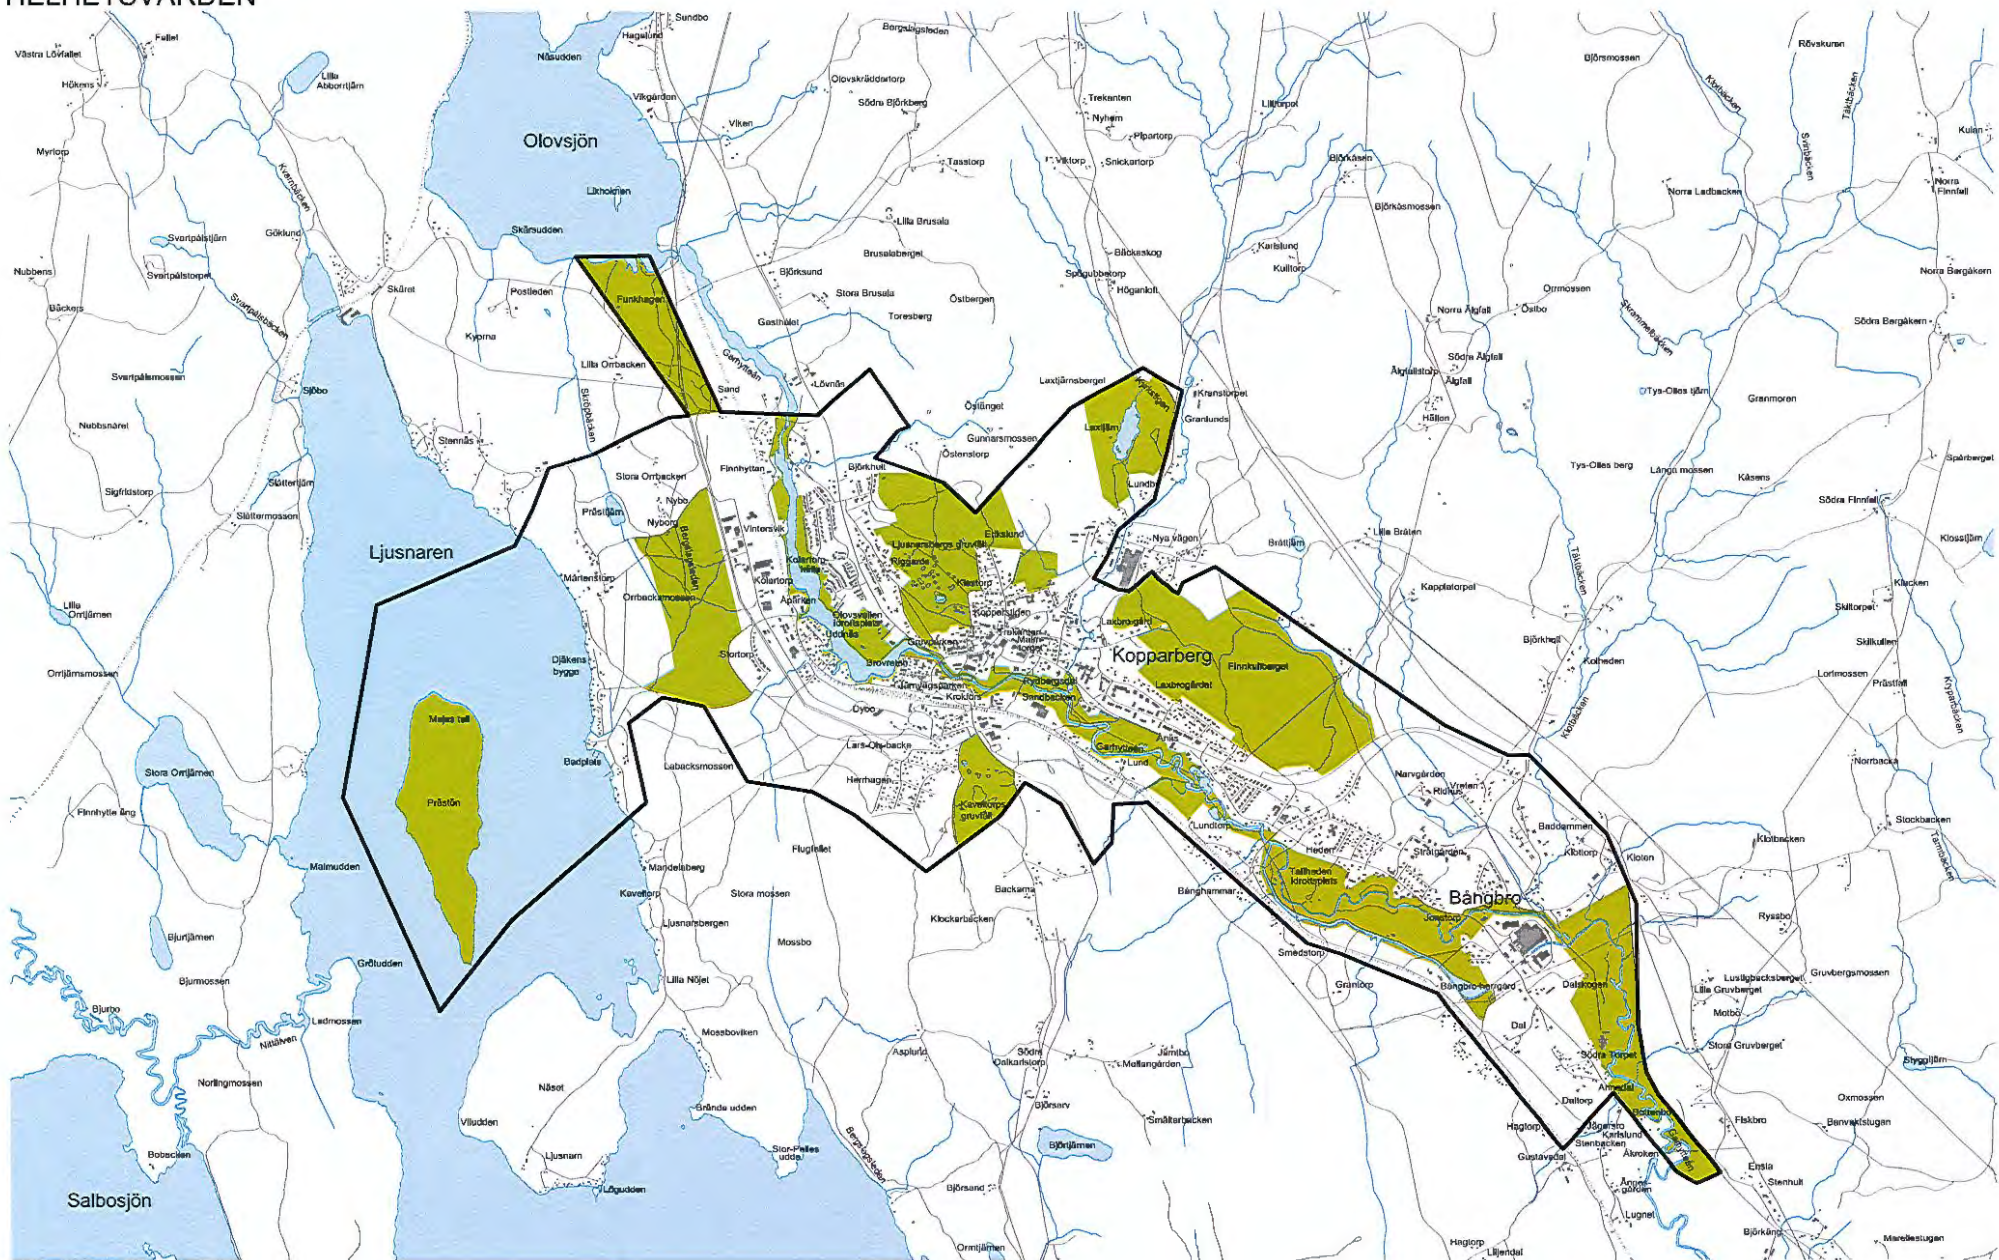

KULTURVÄRDEN

TECKENFÖRKLARING

- Grönplanens geografiska avgränsning
- Fornlämning linje
- Riksintresse kulturmiljövården
- Fornlämning yta
- Fornlämning punkt
- Byggnadsminne
- Kyrkligt kulturminne
- Övrig kulturförämling
- Allé

NORR

AVGRÄNSNING

TECKENFÖRLÄRING

▭ Grönplanens geografiska avgränsning

NORR

HELHETSVÄRDEN

TECKENFÖRKLARING

- Grönplanens geografiska avgränsning
- Område med helhetsvärde

NORR

NATURVÄRDEN

TECKENFÖRKLARING

- Grönplanens geografiska avgränsning
- Naturvärdesklass 1
- Naturvärdesklass 3
- Naturvärdesklass 4
- Naturvärdesklass 2

NORR

ÖVERGRIPANDE KULTURVÄRDEN

TECKENFÖRKLARING

- | | | |
|-------------------------------------|-------------------|--------------------------------|
| Grönplanens geografiska avgränsning | Fornlämning linje | Kyrkligt kulturmärke |
| Riksintresse kulturmiljövärden | Fornlämning yta | Värdefullt vattenområde kultur |
| Fornlämning punkt | Byggnadsminne | |

NORR

ÖVERGRIPANDE NATURVÄRDEN

TECKENFÖRKLARING

- Grönplanens geografiska avgränsning
- Länsstyrelsens naturvårdsprogram
- Naturreservat
- Nyckelbiotop

NORR

ÖVERGRIPANDE REKREATIONSVÄRDEN

TECKENFÖRKLARING

- Grönplanens geografiska avgränsning
- Cykelled
- Lekplats
- Park
- Riksintresse rörliga friluftslivet
- Kanotled
- Badplats
- Vandringsled