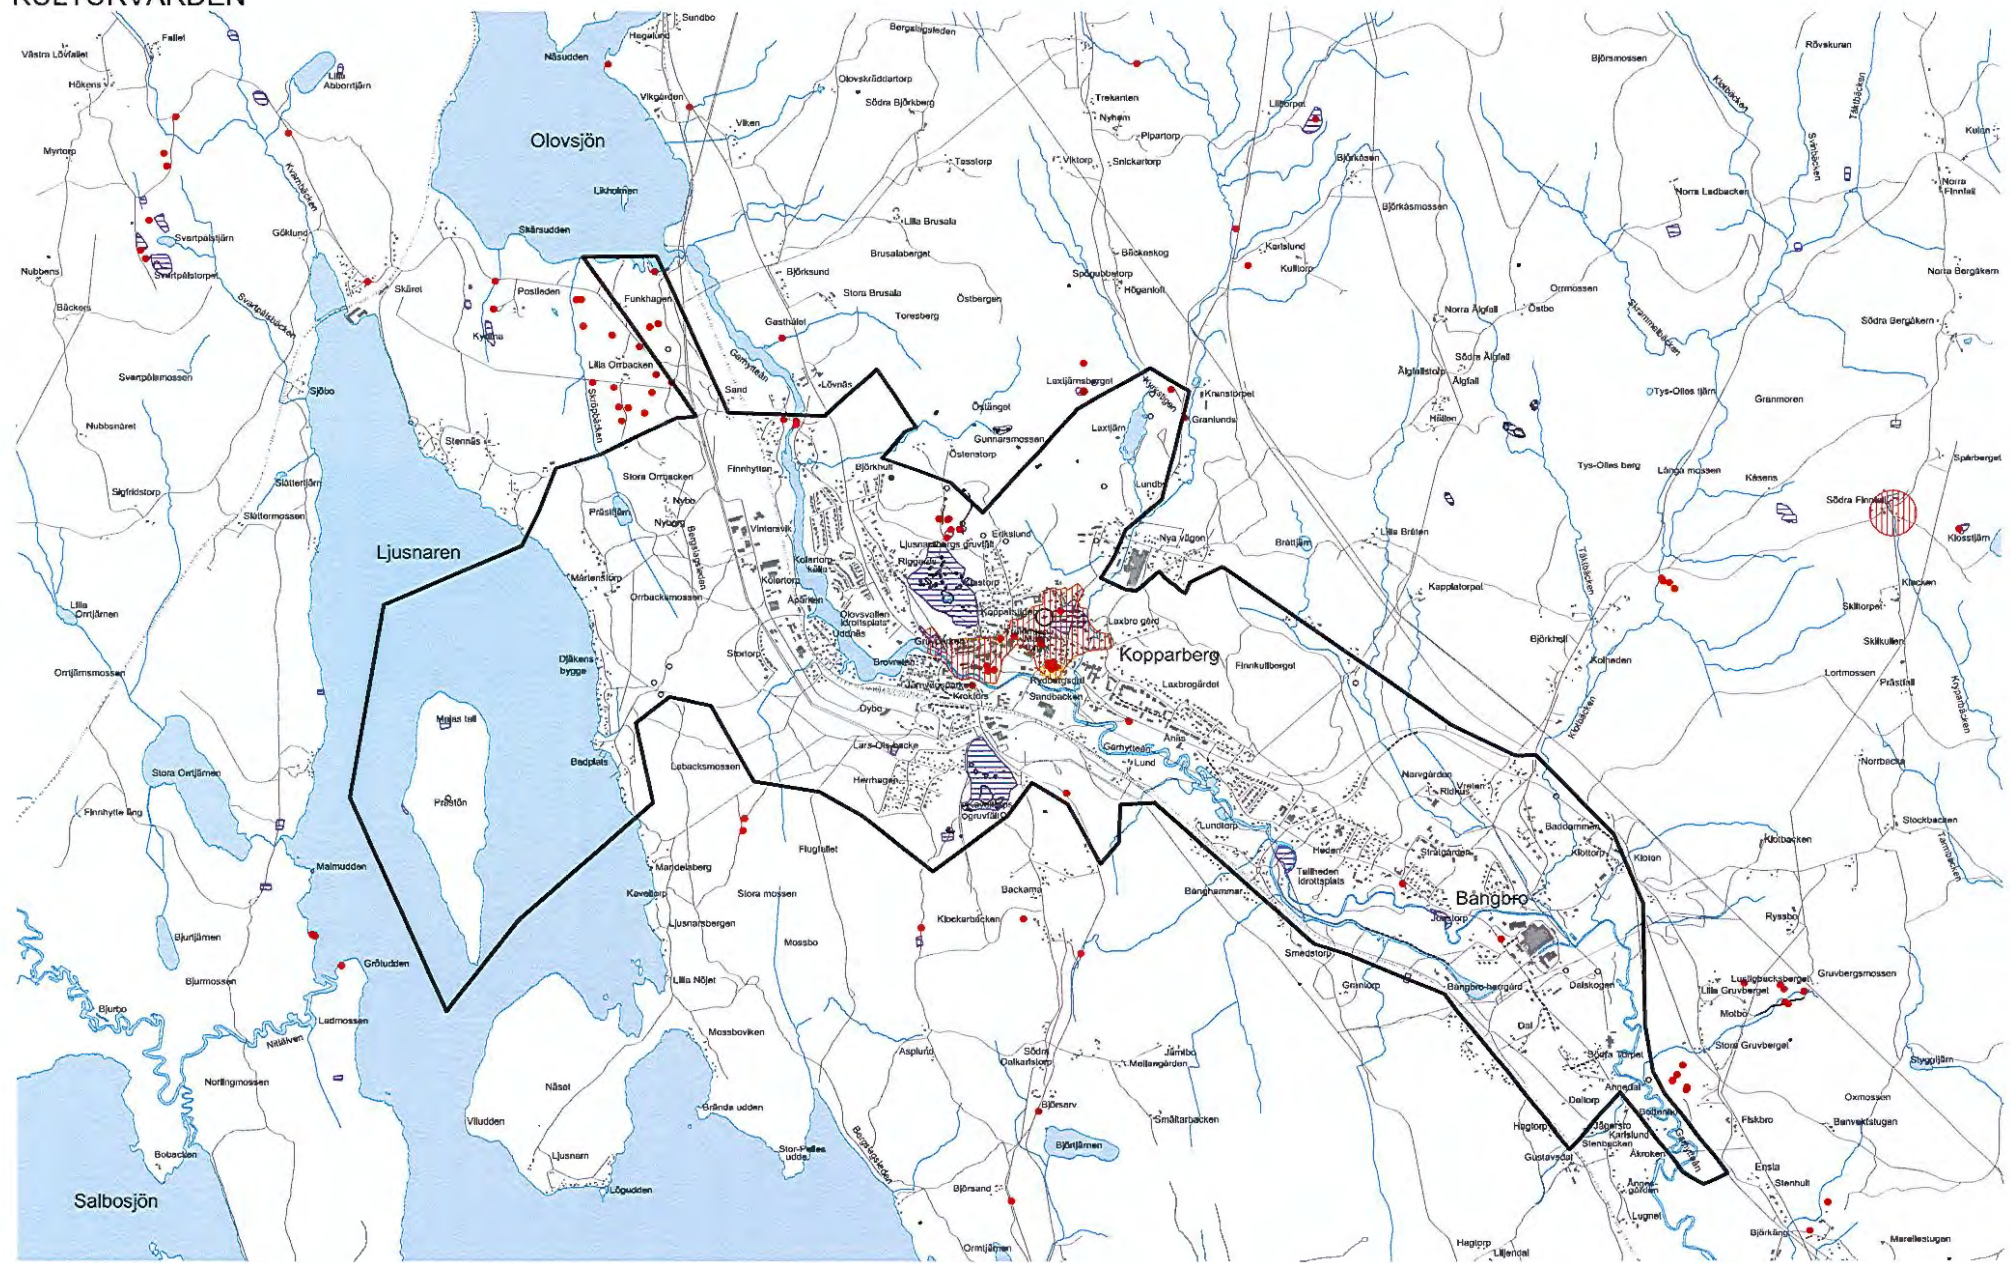

KULTURVÄRDEN

TECKENFÖRKLARING

- Grönplanens geografiska avgränsning
- Fornlämning linje
- Riksintresse kulturmiljövården
- Fornlämning yta
- Fornlämning punkt
- Byggnadsminne
- Kyrkligt kulturminne
- Övrig kulturförämling
- Allé

NORR

AVGRÄNSNING

TECKENFÖRLÄRING

▭ Grönplanens geografiska avgränsning

NORR

HELHETSVÄRDEN

TECKENFÖRKLARING

- Grönplanens geografiska avgränsning
- Område med helhetsvärde

NORR

NATURVÄRDEN

TECKENFÖRKLARING

- Grönplanens geografiska avgränsning
- Naturvärdesklass 1
- Naturvärdesklass 3
- Naturvärdesklass 4
- Naturvärdesklass 2

NORR

ÖVERGRIPANDE KULTURVÄRDEN

TECKENFÖRKLARING

- | | | |
|-------------------------------------|-------------------|--------------------------------|
| Grönplanens geografiska avgränsning | Fornlämning linje | Kyrkligt kulturmärke |
| Riksintresse kulturmiljövärden | Fornlämning yta | Värdefullt vattenområde kultur |
| Fornlämning punkt | Byggnadsminne | |

NORR

ÖVERGRIPANDE NATURVÄRDEN

TECKENFÖRKLARING

- Grönplanens geografiska avgränsning
- Länsstyrelsens naturvårdsprogram
- Naturreservat
- Nyckelbiotop

NORR

ÖVERGRIPANDE REKREATIONSVÄRDEN

TECKENFÖRKLARING

- Grönplanens geografiska avgränsning
- Cykelled
- Lekplats
- Park
- Riksintresse rörliga friluftslivet
- Kanotled
- Badplats
- Vandringsled