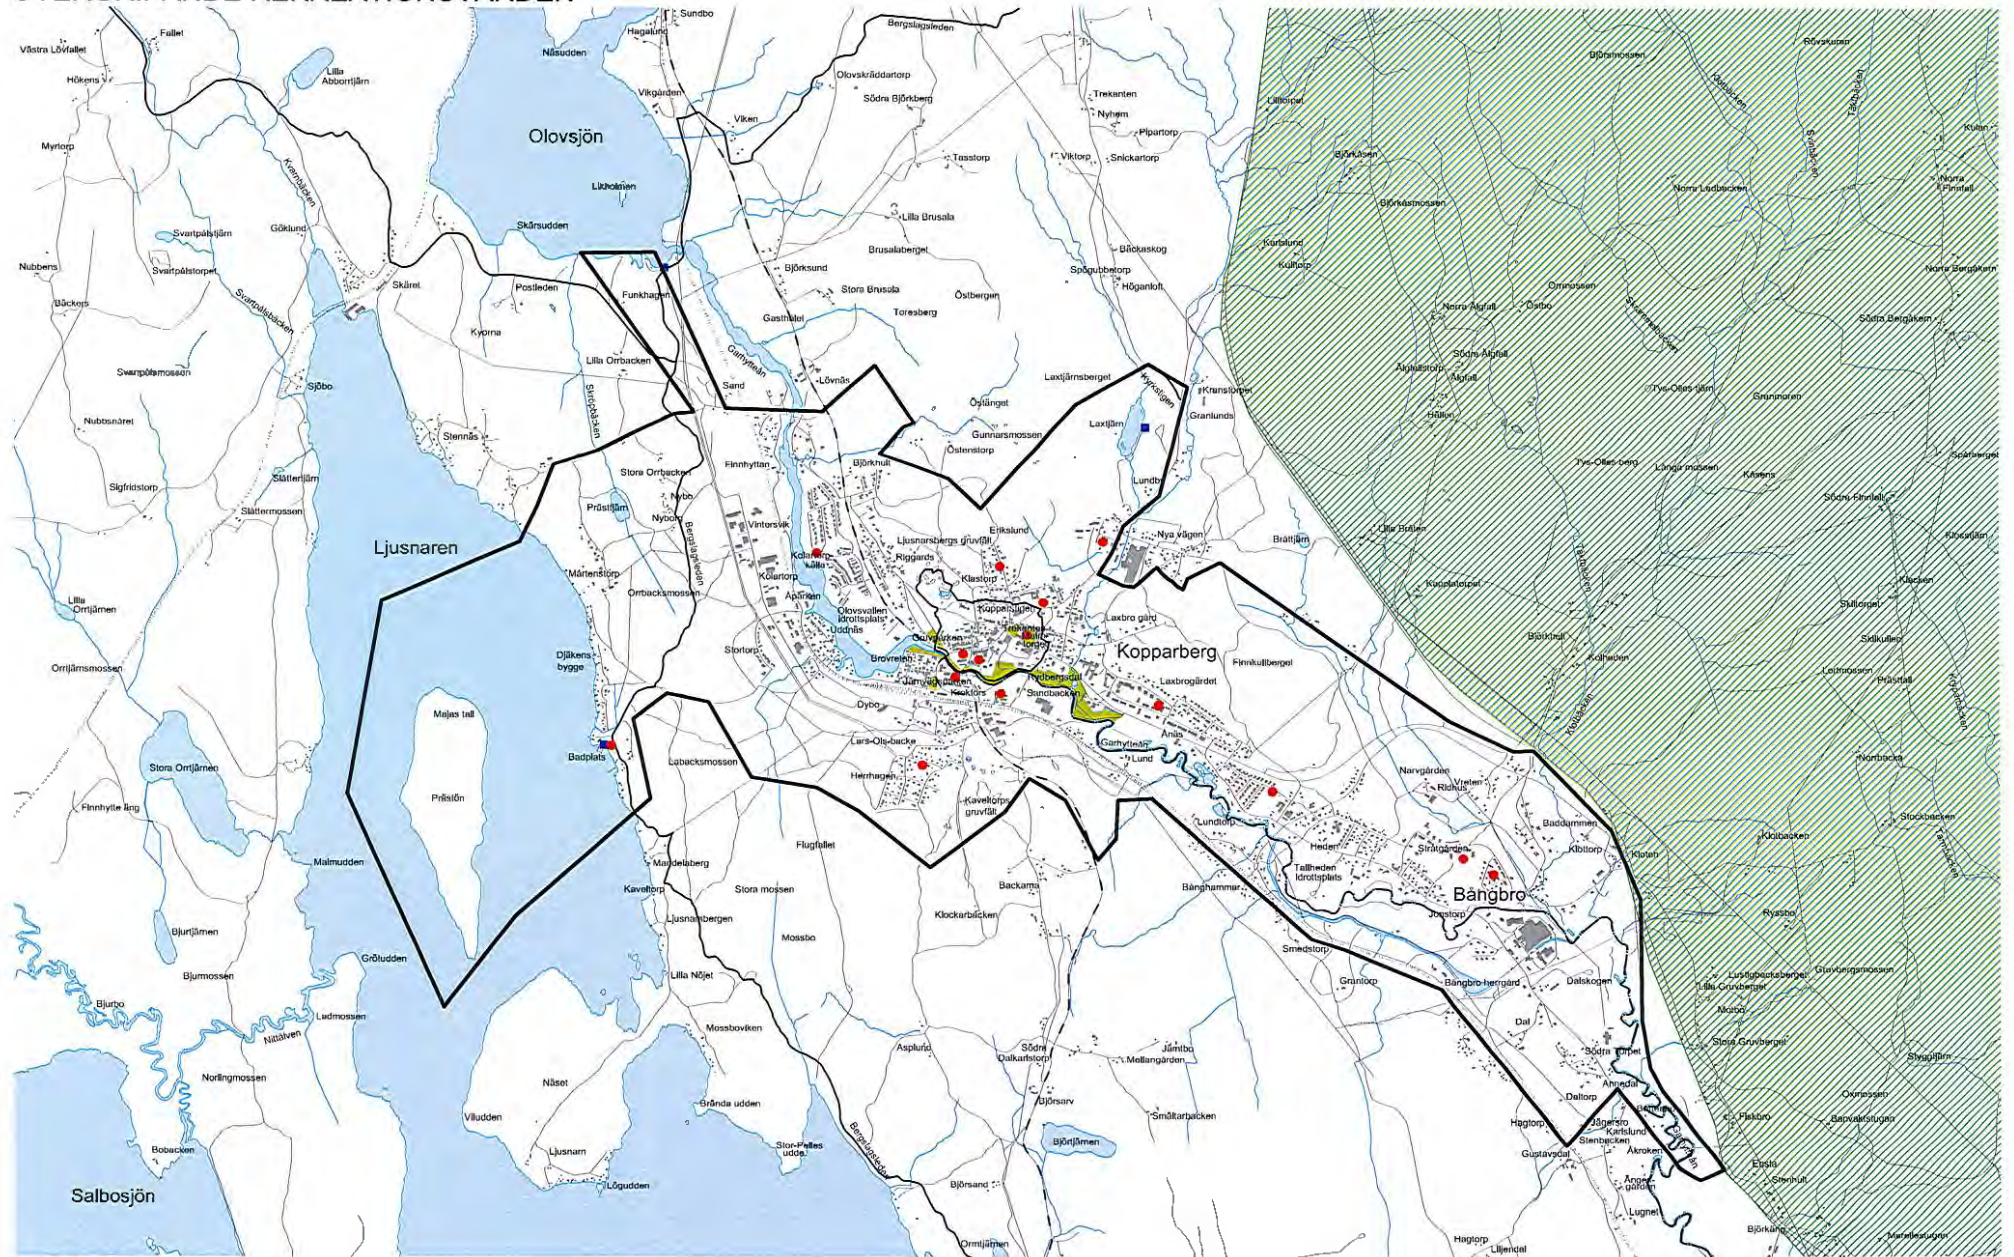

KULTURVÄRDEN

TECKENFÖRKLARING

- Grönplanens geografiska avgränsning
- Fornlämning linje
- Riksintresse kulturmiljövården
- Fornlämning yta
- Fornlämning punkt
- Byggnadsminne
- Kyrkligt kulturminne
- Övrig kulturförämling
- Allé

NORR

NATURVÄRDEN

TECKENFÖRKLARING

- Grönplanens geografiska avgränsning
- Naturvärdesklass 1
- Naturvärdesklass 3
- Naturvärdesklass 4
- Naturvärdesklass 2

NORR

ÖVERGRIPANDE KULTURVÄRDEN

TECKENFÖRKLARING

- | | | |
|-------------------------------------|-------------------|--------------------------------|
| Grönplanens geografiska avgränsning | Fornlämning linje | Kyrkligt kulturmärke |
| Riksintresse kulturmiljövärden | Fornlämning yta | Värdefullt vattenområde kultur |
| Fornlämning punkt | Byggnadsminne | |

NORR

ÖVERGRIPANDE NATURVÄRDEN

TECKENFÖRKLARING

- Grönplanens geografiska avgränsning
- Länsstyrelsens naturvårdsprogram
- Naturreservat
- Nyckelbiotop

NORR

ÖVERGRIPANDE REKREATIONSVÄRDEN

TECKENFÖRKLARING

- Grönplanens geografiska avgränsning
- Cykelled
- Lekplats
- Park
- Riksintresse rörliga friluftslivet
- Kanotled
- Badplats
- Vandringsled

NORR

REKREATIONSVÄRDEN

TECKENFÖRKLARING

- Grönplanens geografiska avgränsning
- Rekreativvärdesklass 3
- Rekreativvärdesklass 1
- Rekreativvärdesklass 2

0 500 1000 1500 m

NORR