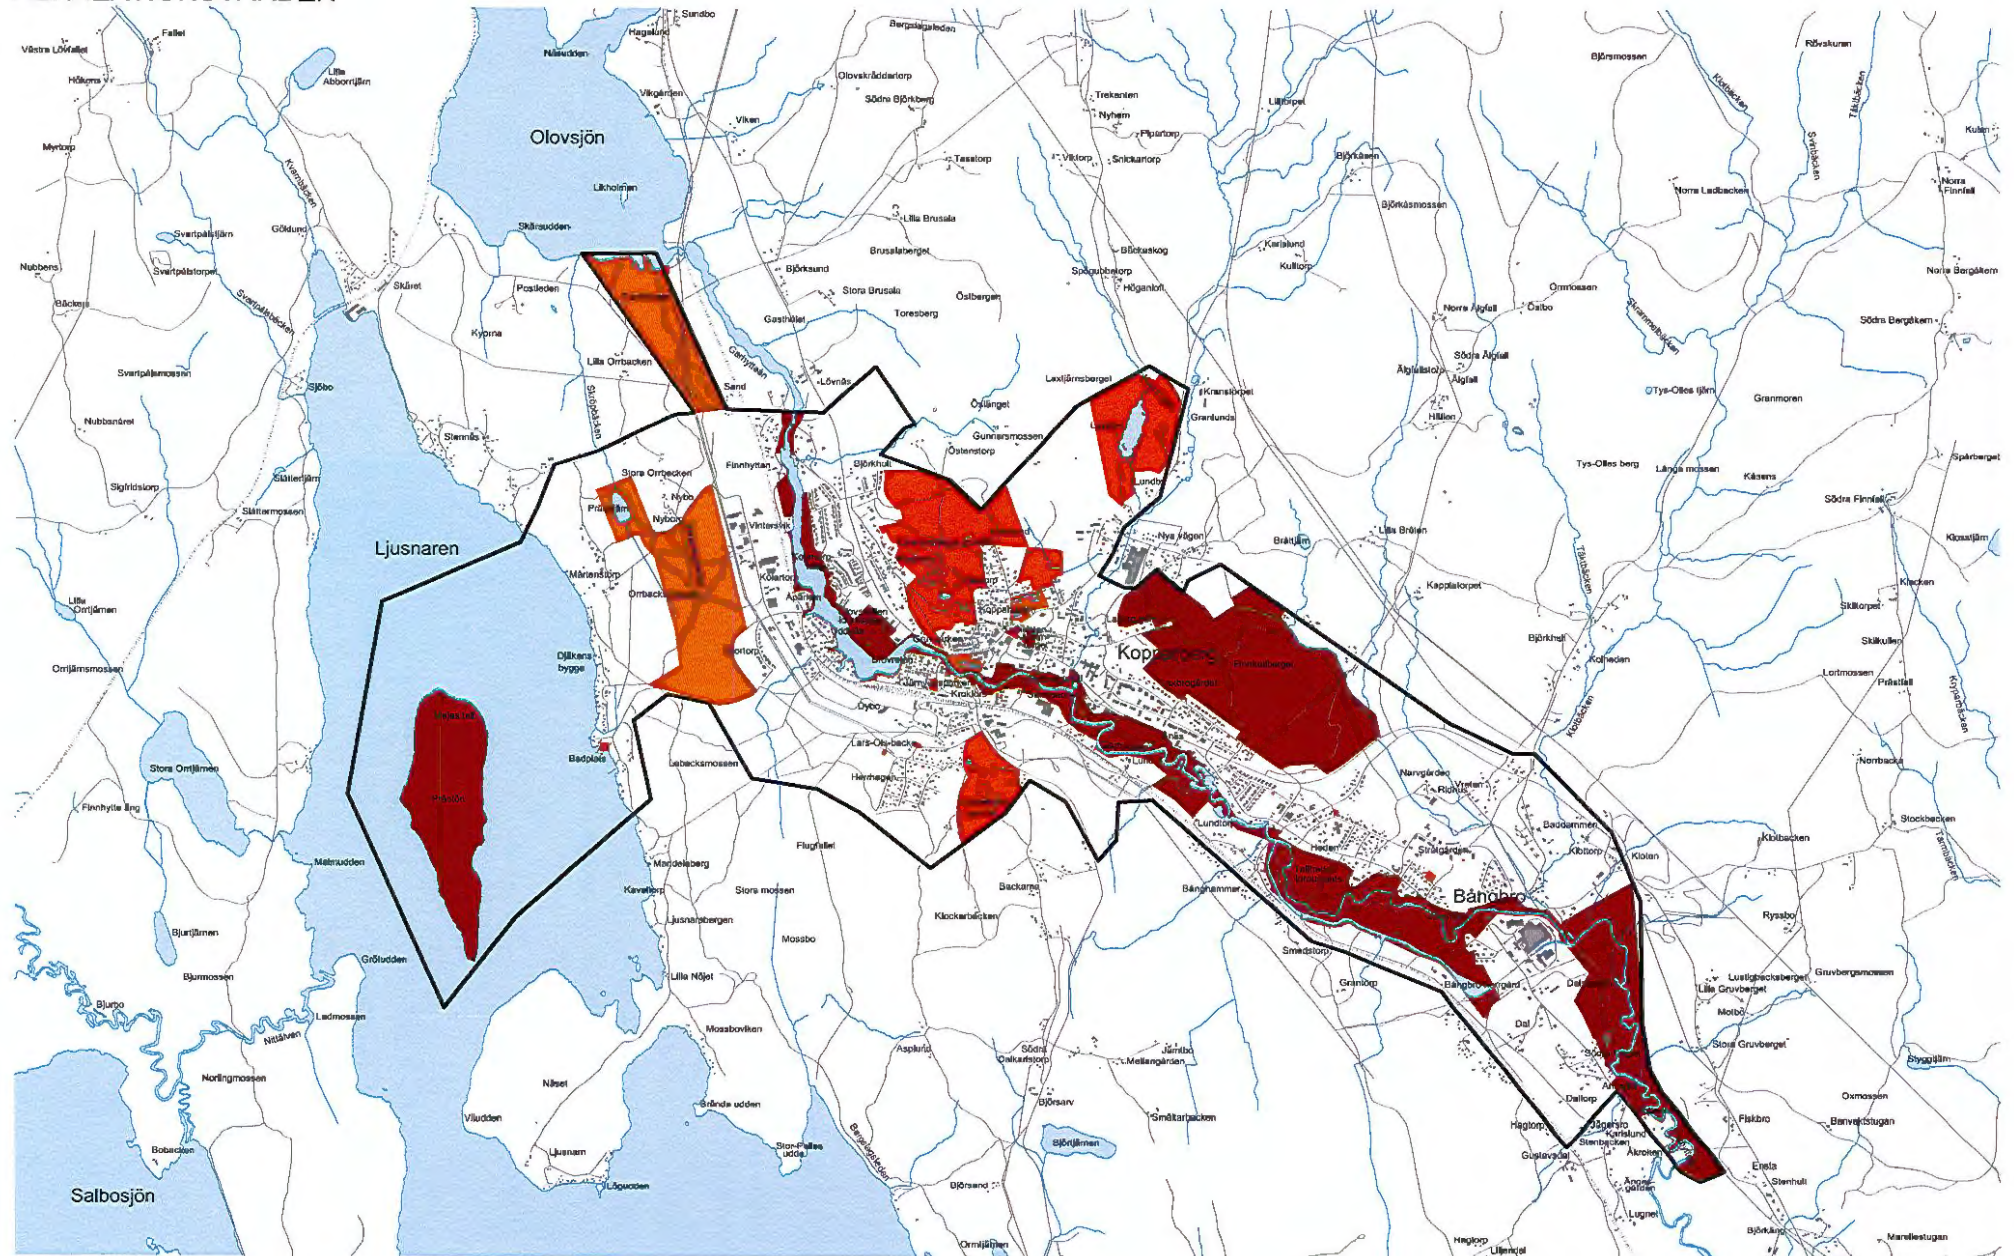

KULTURVÄRDEN

TECKENFÖRKLARING

- Grönplanens geografiska avgränsning
- Fornlämning linje
- Riksintresse kulturmiljövården
- Fornlämning yta
- Fornlämning punkt
- Byggnadsminne
- Kyrkligt kulturminne
- Övrig kulturförämling
- Allé

NORR

NATURVÄRDEN

TECKENFÖRKLARING

- Grönplanens geografiska avgränsning
- Naturvärdesklass 1
- Naturvärdesklass 3
- Naturvärdesklass 4
- Naturvärdesklass 2

NORR

ÖVERGRIPANDE KULTURVÄRDEN

TECKENFÖRKLARING

- | | | |
|-------------------------------------|-------------------|--------------------------------|
| Grönplanens geografiska avgränsning | Fornlämning linje | Kyrkligt kulturmärke |
| Riksintresse kulturmiljövärden | Fornlämning yta | Värdefullt vattenområde kultur |
| Fornlämning punkt | Byggnadsminne | |

NORR

ÖVERGRIPANDE NATURVÄRDEN

TECKENFÖRKLARING

- Grönplanens geografiska avgränsning
- Länsstyrelsens naturvårdsprogram
- Naturreservat
- Nyckelbiotop

NORR

ÖVERGRIPANDE REKREATIONSVÄRDEN

TECKENFÖRKLARING

- Grönplanens geografiska avgränsning
- Cykelled
- Lekplats
- Park
- Riksintresse rörliga friluftslivet
- Kanotled
- Badplats
- Vandringsled

NORR

REKREATIONSVÄRDEN

TECKENFÖRKLARING

- Grönplanens geografiska avgränsning
- Rekreativvärdesklass 3
- Rekreativvärdesklass 1
- Rekreativvärdesklass 2

0 500 1000 1500 m

NORR